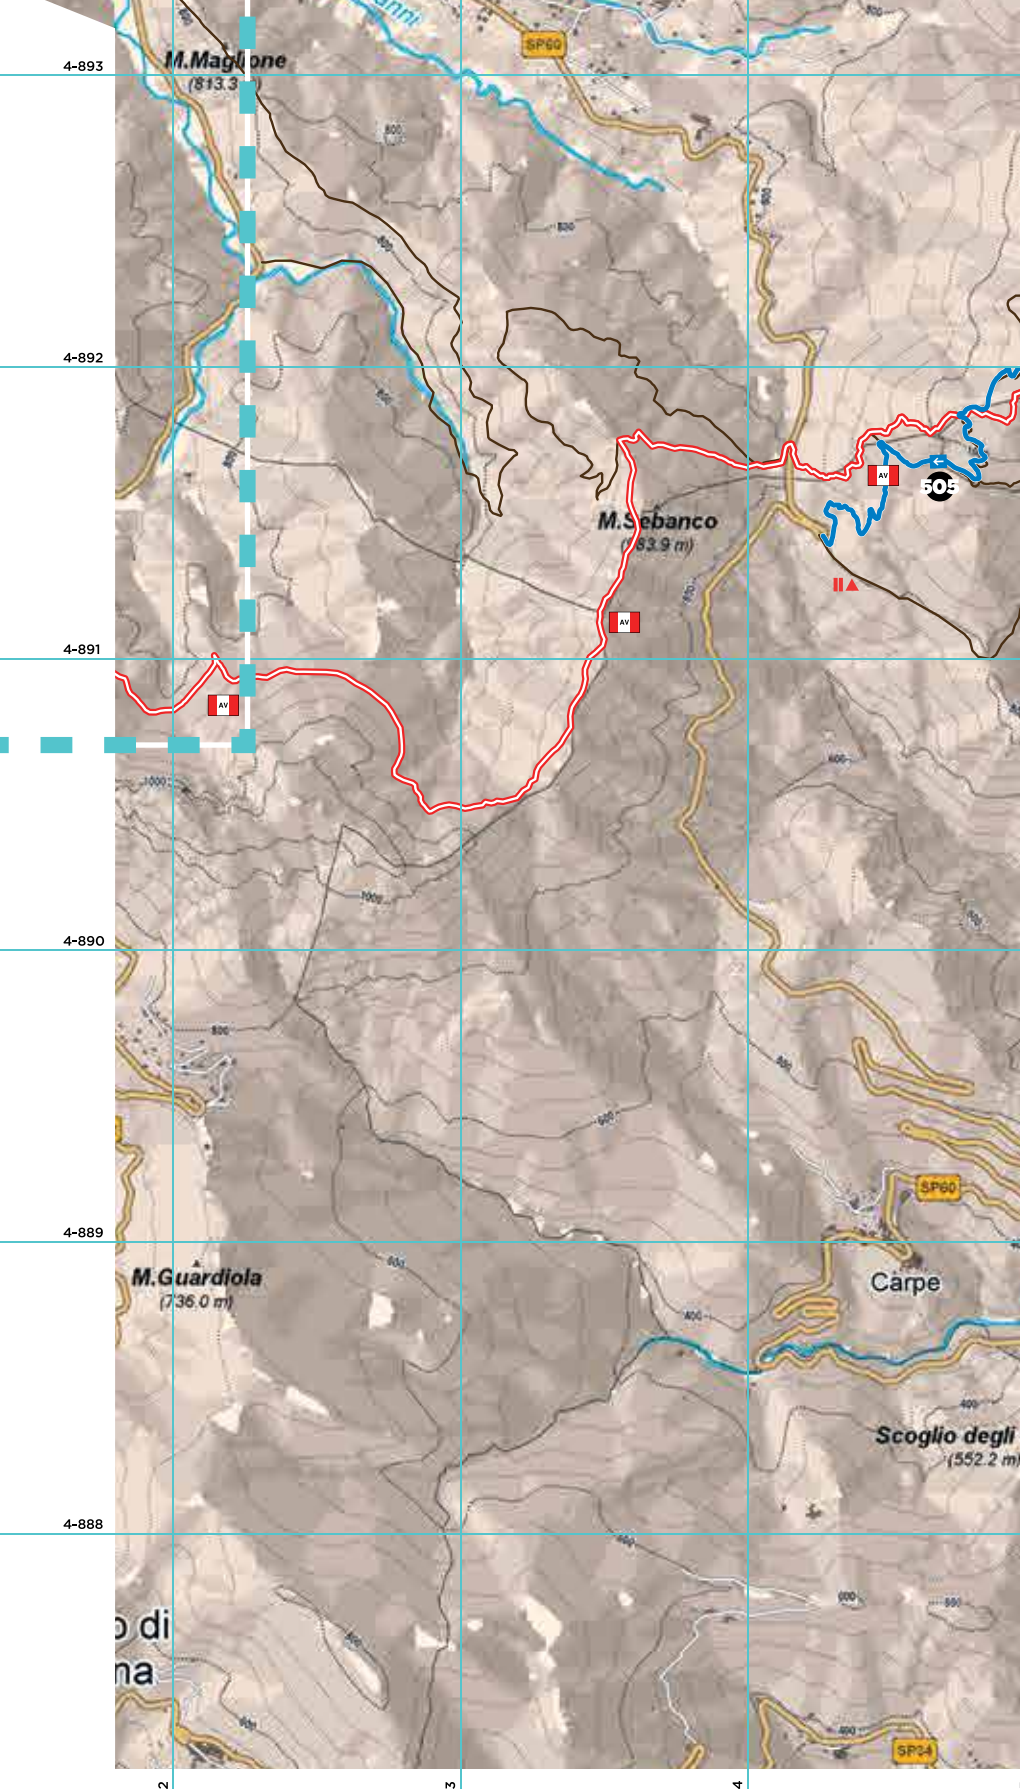

E-MTB UPHILL		SPTS		IMBA	
CHALLENGING	EASY	S1			
HARD	MEDIUM	S2			
EXTREME	HARD	S3			
	VERY HARD	S4			

FOR YOU CARD
No For You Card No Riding!

TAKE A RIDE ON THE RIGHT SIDE FOR YOU CARD

A project by **FOR** FINALE OUTDOOR REGION

EXPERIENCES ACCOMMODATION

BOOKING ON LINE

www.finaleadoor.com

BOSCH

5TH EDITION

FINALE OUTDOOR REGION

200+ MTB TRAILS

Download 365 tracks 36 Uphill e-mtb trails

www.finaleadoor.com