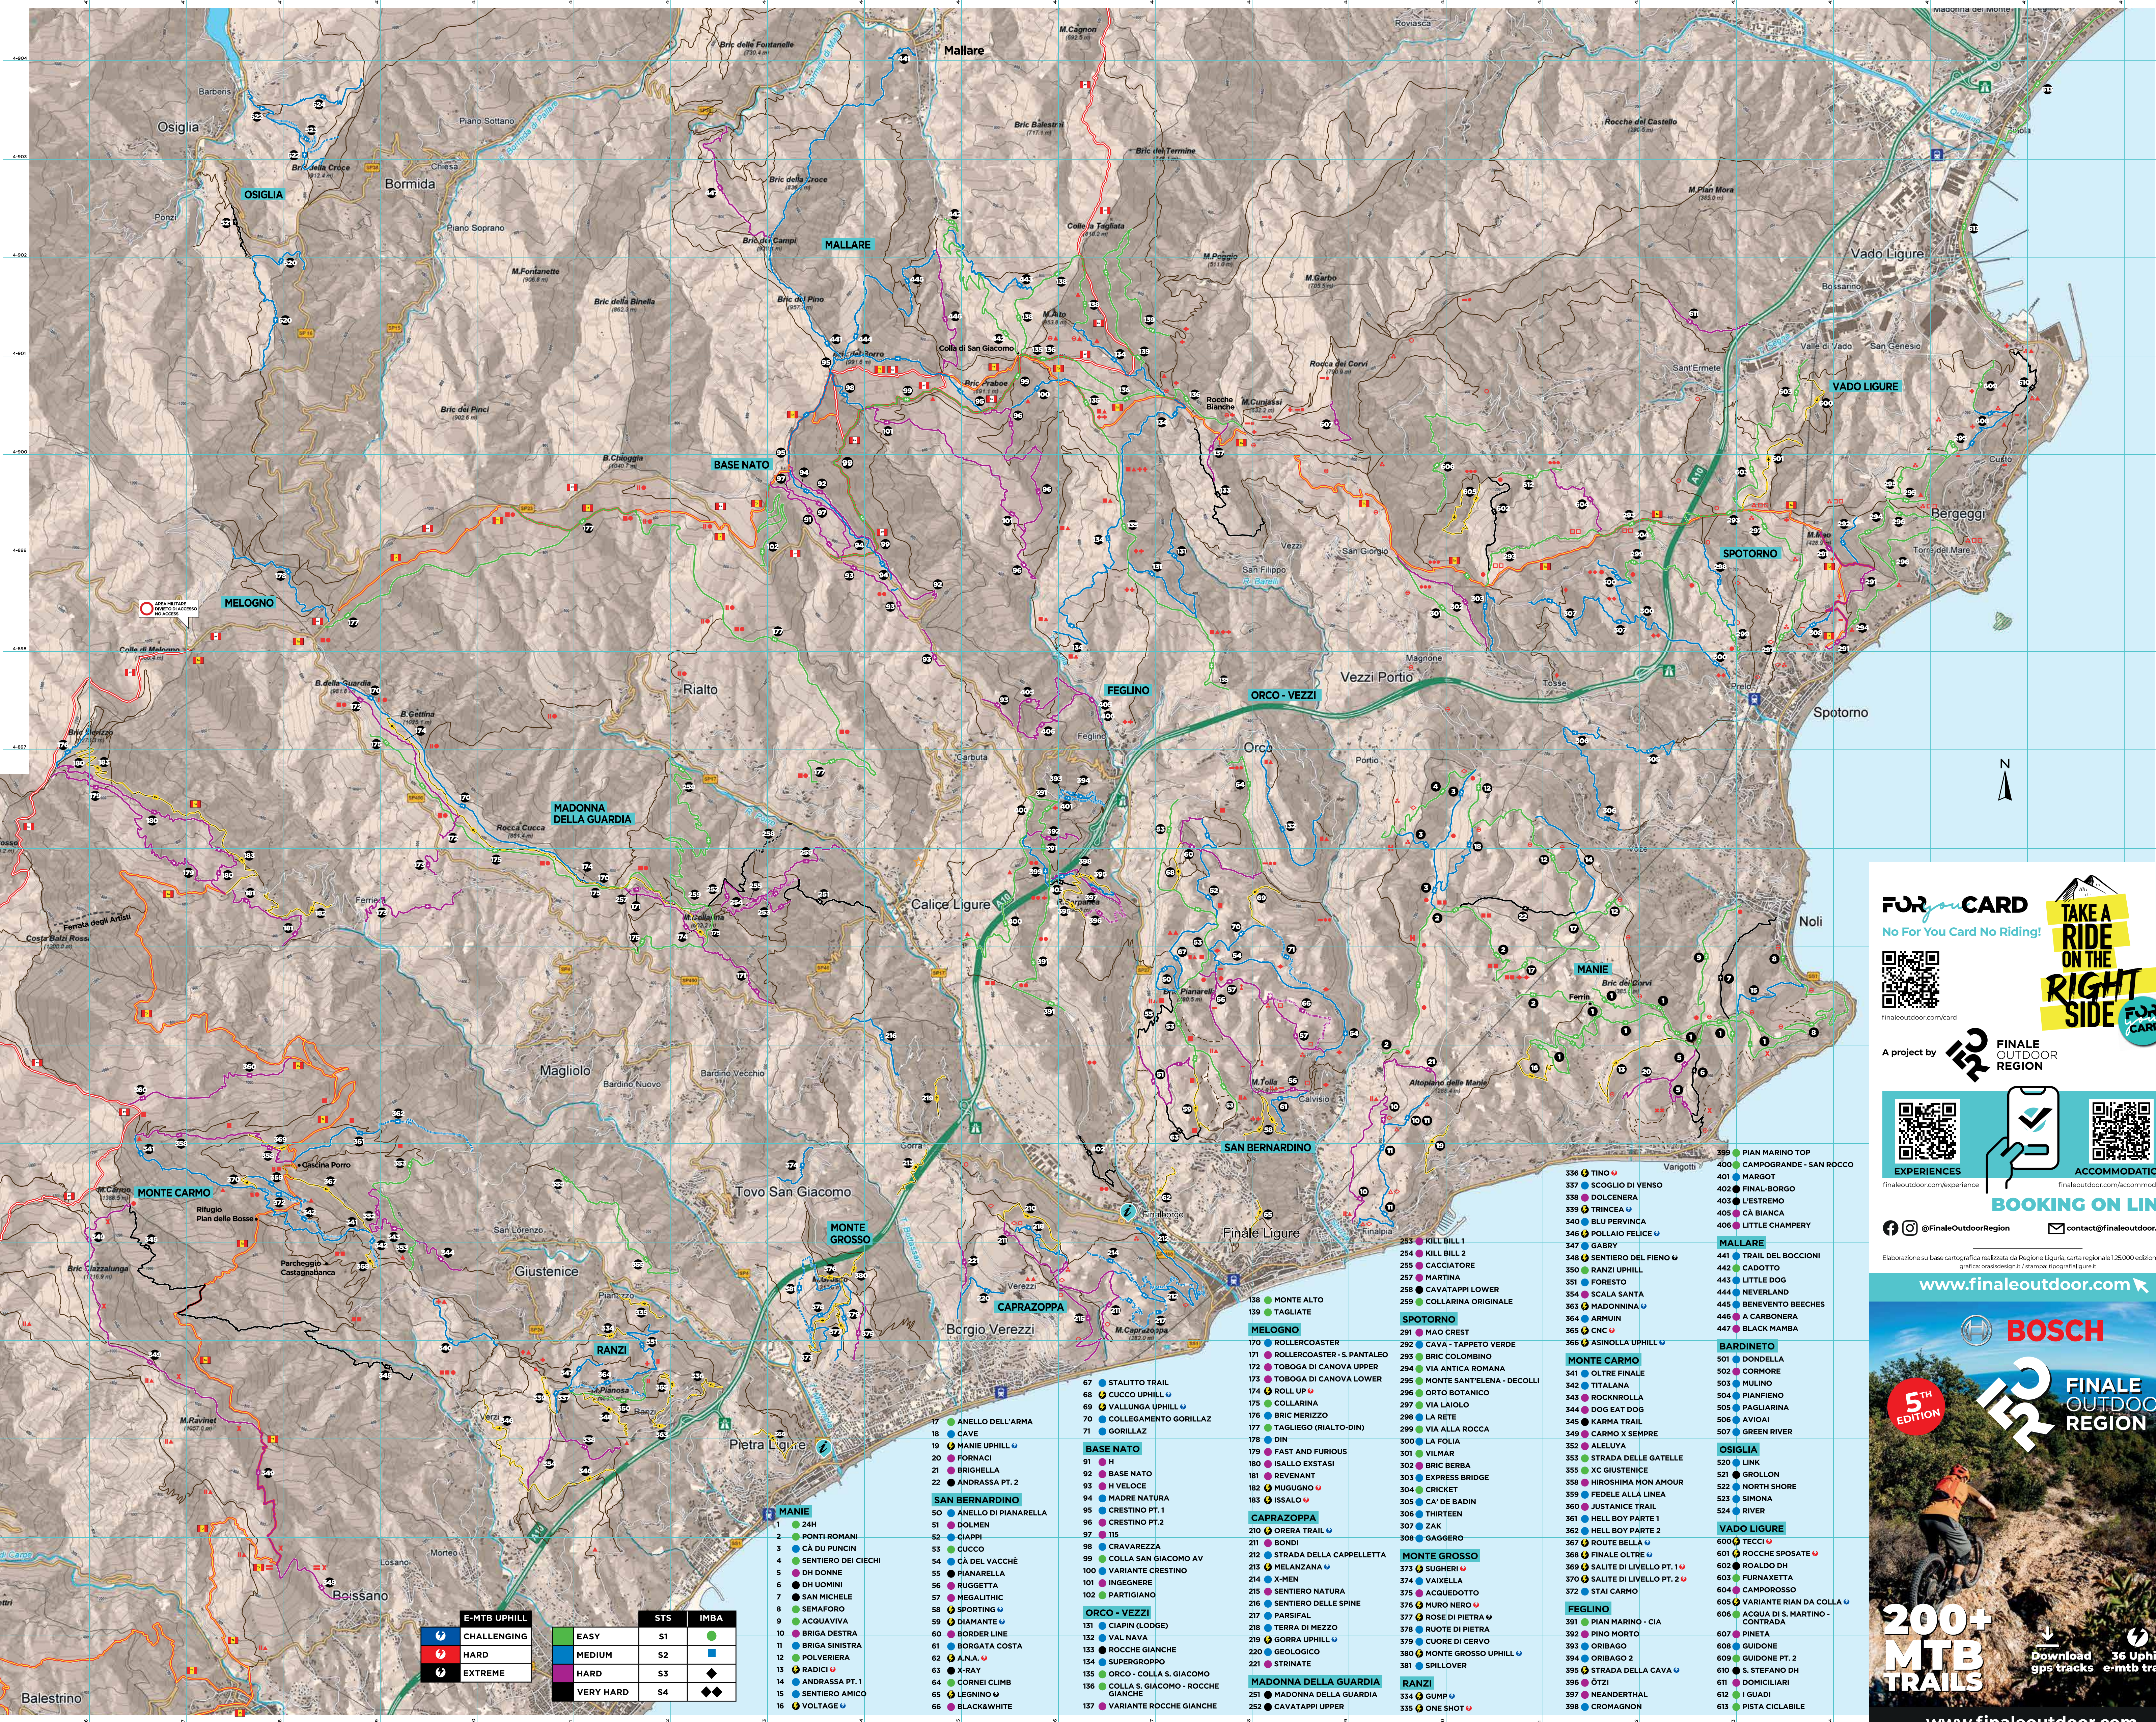

E-MTB UPHILL		SPTS		IMBA	
CHALLENGING	EASY	S1			
HARD	MEDIUM	S2			
EXTREME	HARD	S3			
	VERY HARD	S4			

FOR YOU CARD
No For You Card No Riding!

TAKE A RIDE ON THE RIGHT SIDE FOR YOU CARD

A project by **FOR** FINALE OUTDOOR REGION

EXPERIENCES ACCOMMODATION

BOOKING ON LINE

www.finaleadoor.com

BOSCH

5TH EDITION

FINALE OUTDOOR REGION

200+ MTB TRAILS

Download 365 tracks 36 Uphill e-mtb trails

www.finaleadoor.com