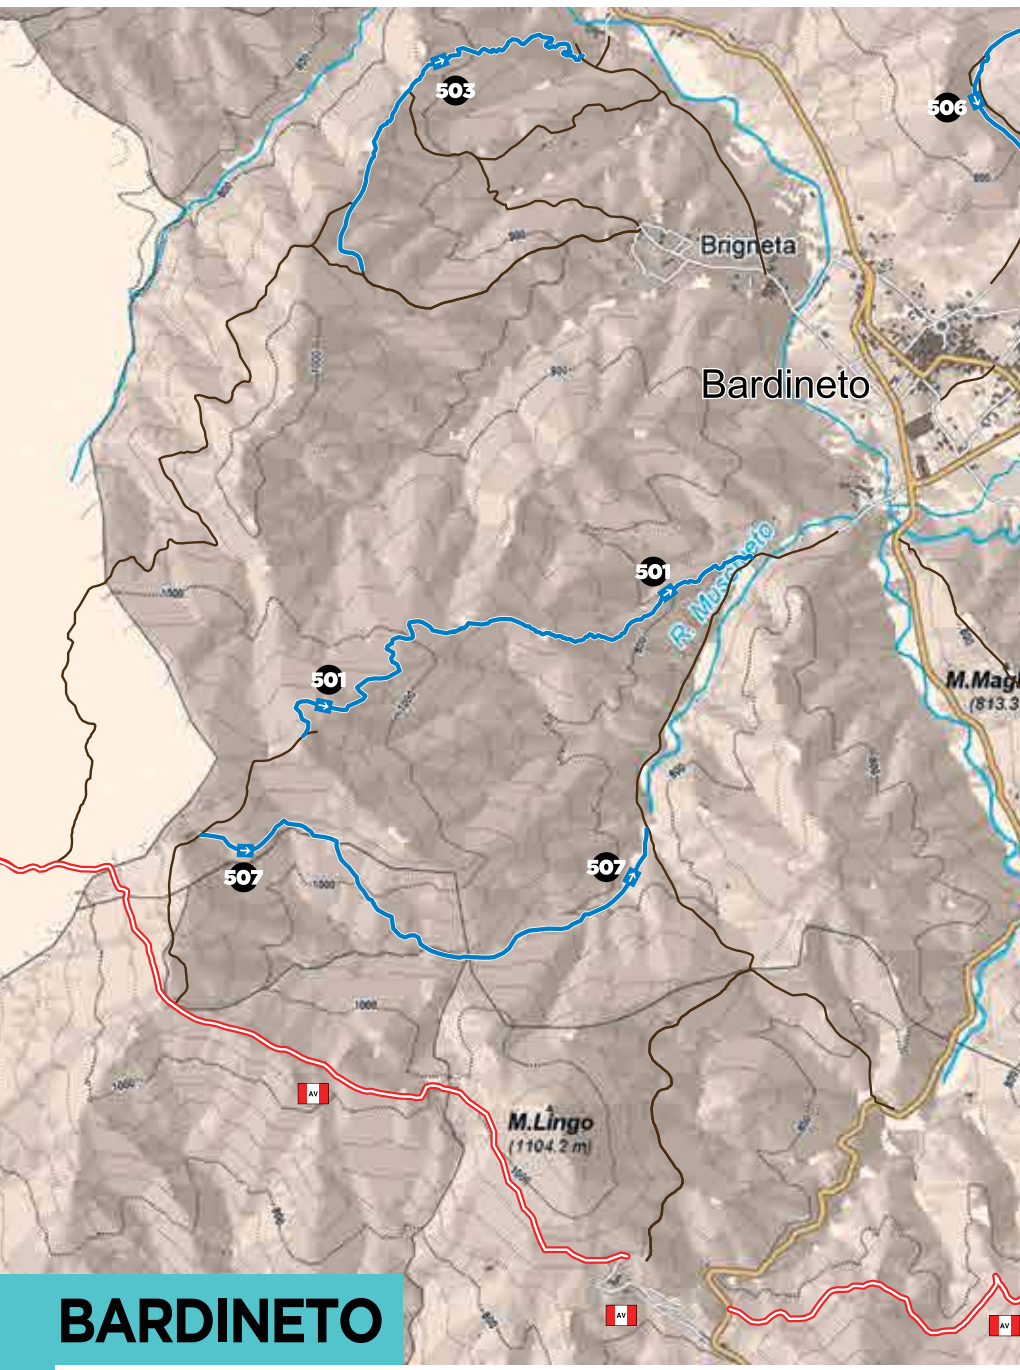

E-MTB UPHILL		SPTS		IMBA	
CHALLENGING	EASY	S1			
HARD	MEDIUM	S2			
EXTREME	HARD	S3			
	VERY HARD	S4			

FOR YOU CARD
No For You Card No Riding!

TAKE A RIDE ON THE RIGHT SIDE FOR YOU CARD

A project by **FOR** FINALE OUTDOOR REGION

EXPERIENCES ACCOMMODATION

BOOKING ON LINE

www.finaleadoor.com

BOSCH

5TH EDITION

FINALE OUTDOOR REGION

200+ MTB TRAILS

Download 365 tracks 36 Uphill e-mtb trails

www.finaleadoor.com