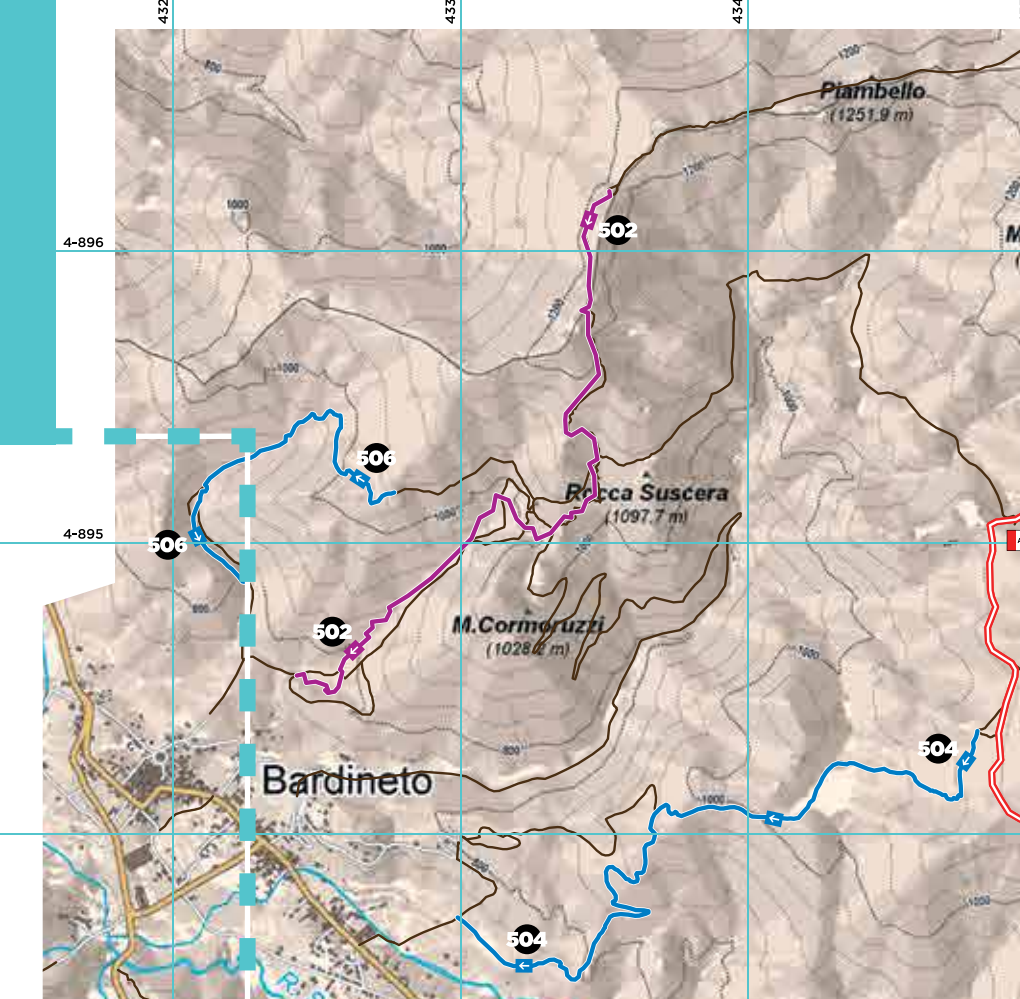

E-MTB UPHILL		SPTS		IMBA	
CHALLENGING	EASY	S1			
HARD	MEDIUM	S2			
EXTREME	HARD	S3			
	VERY HARD	S4			

FOR YOU CARD
No For You Card No Riding!

TAKE A RIDE ON THE RIGHT SIDE FOR YOU CARD

A project by **FOR** FINALE OUTDOOR REGION

EXPERIENCES ACCOMMODATION

BOOKING ON LINE

www.finaleadoor.com

BOSCH

5TH EDITION

FINALE OUTDOOR REGION

200+ MTB TRAILS

Download 365 tracks 36 Uphill e-mtb trails

www.finaleadoor.com